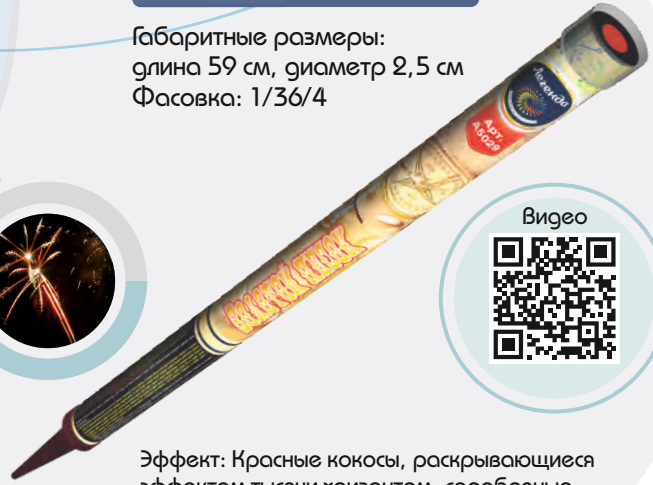

Золотой песок

5 зар. | 0,8" калибр | 20 метров

Габаритные размеры:
длина 59 см, диаметр 2,5 см
Фасовка: 1/36/4

Эффект: Красные кокосы, раскрывающиеся
эффектом тысячи хризантем, серебряные
кочерыжки с золотым мерцанием и синими
жемчужинами

Артикул
A5030