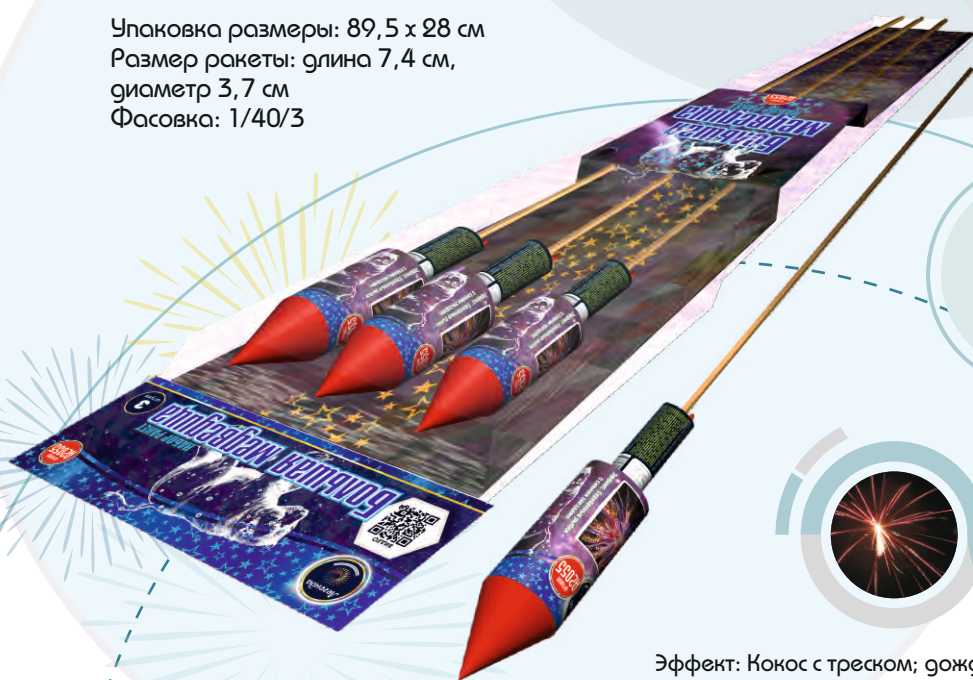

Видео

Ракеты

Сверхновая

5 шт.	2" калибр	40 метров
-------	-----------	-----------

Упаковка размеры: 98 x 28 см
 Размер ракеты: длина 12 см,
 диаметр 5,2 см
 Фасовка: 1/20/5

Видео

Эффект:
 Красный кокос
 с трещащими
 хризантемами

Большая медведица

3 шт.	1,5" калибр	30 метров
-------	-------------	-----------

Упаковка размеры: 89,5 x 28 см
 Размер ракеты: длина 7,4 см,
 диаметр 3,7 см
 Фасовка: 1/40/3

Видео

Эффект: Кокос с треском; дождь с
 пестиком фиолетового георгина;
 серебряные рыбки с синими звездами