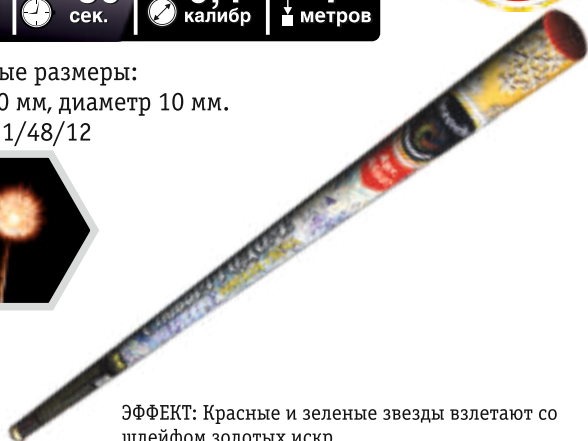

ЭФФЕКТ: Красные и зеленые звезды взлетают со шлейфом золотых искр.

Кактус

6 зар. | до 25 сек. | 0,8" калибр | 20 метров

Габаритные размеры:
длина 480 мм, диаметр 25 мм.
Фасовка: 1/36/4