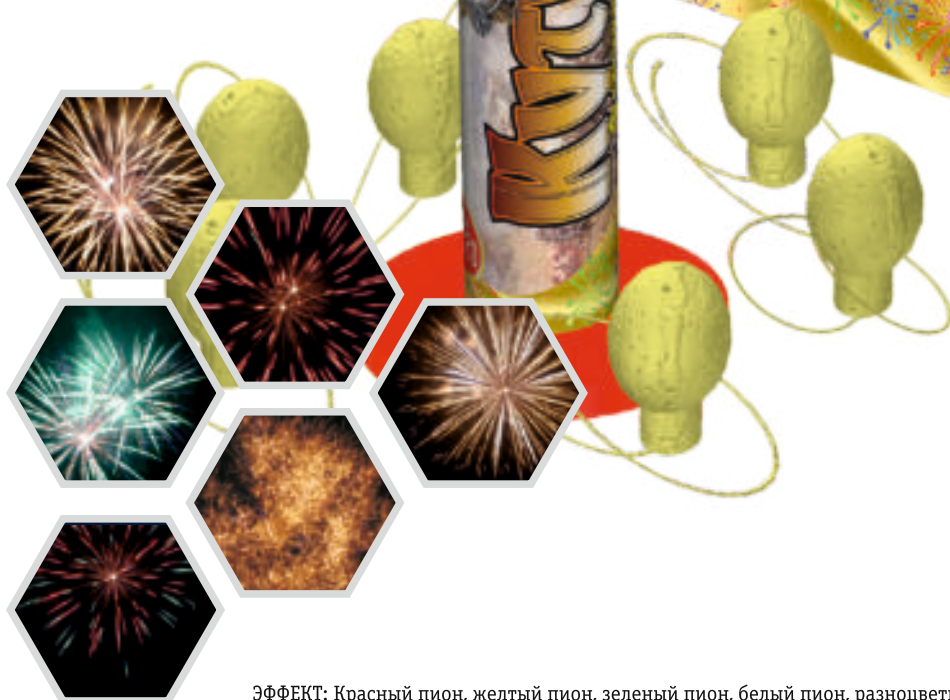

Легенда

Кутузов

12 зар. | 1,75" калибр | 40 метров

Габаритные размеры: 360x170x100 мм.
Фасовка: 1/6/1

ВИДЕО

ЭФФЕКТ: Красный пион, желтый пион, зеленый пион, белый пион, разноцветный пион, трещащее мерцание.