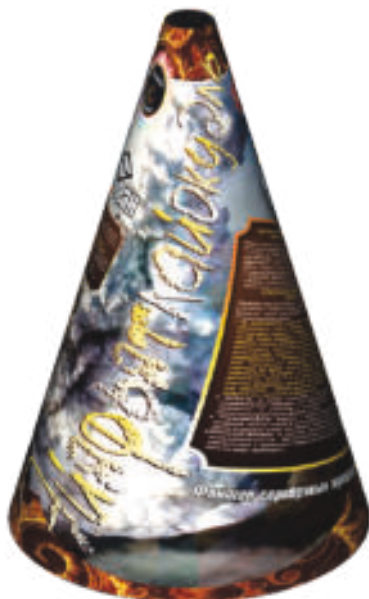

Эйяфьятлайокудль

до 75 сек. | до 5 метров

Габаритные размеры: высота 330 мм, диаметр 110 мм.
Фасовка: 1/6/2

ВИДЕО

ЭФФЕКТ: Фонтан серебряных трещащих звезд.