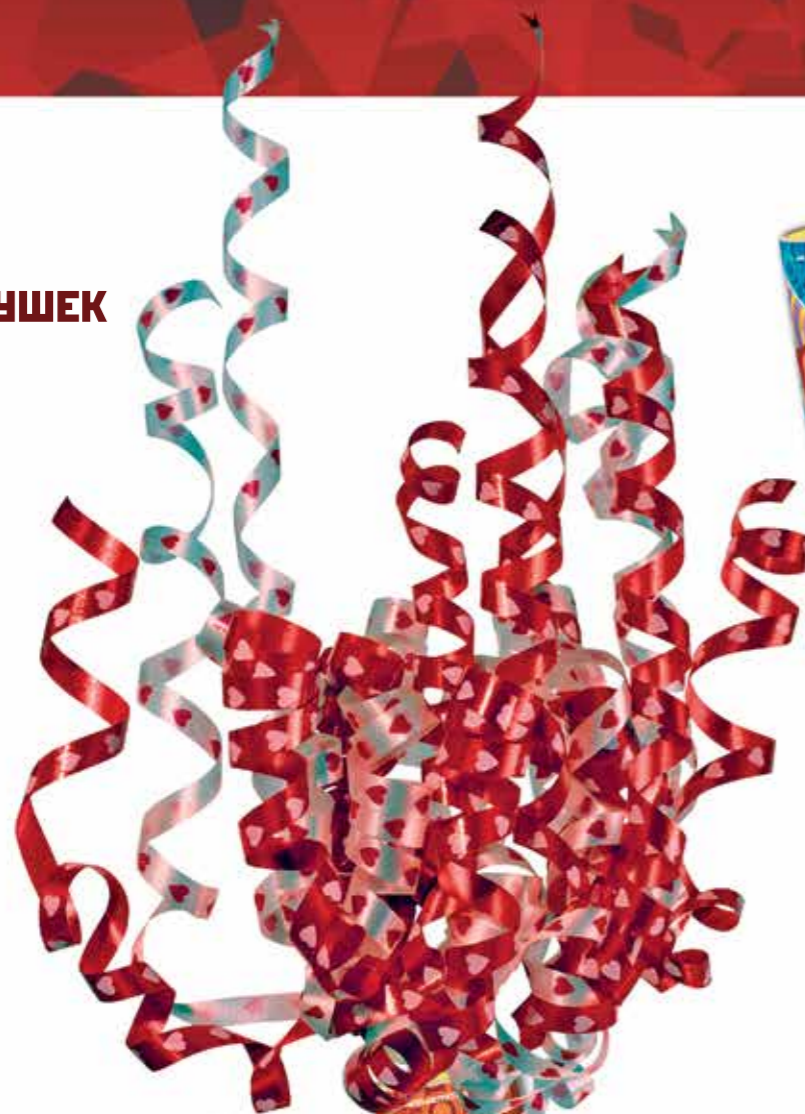

ТР111

Набор хлопушек «ЗНАКИ ЗОДИАКА»

Хлопок, выброс разноцветного серпантина и сюрприза (предсказания на будущее)

Габаритные размеры изделия: 32x120 мм
 Габаритные размеры упаковки: 365x135x40 мм
 Фасовка 1/20/12

ТР112

Набор хлопушек «ВЕСЕЛАЯ ТУСОВКА»

Хлопок, выброс разноцветного серпантина и сюрприза (тосты, шутки и пожелания)

Габаритные размеры изделия: 32x120 мм
 Габаритные размеры упаковки: 365x135x40 мм
 Фасовка 1/20/12